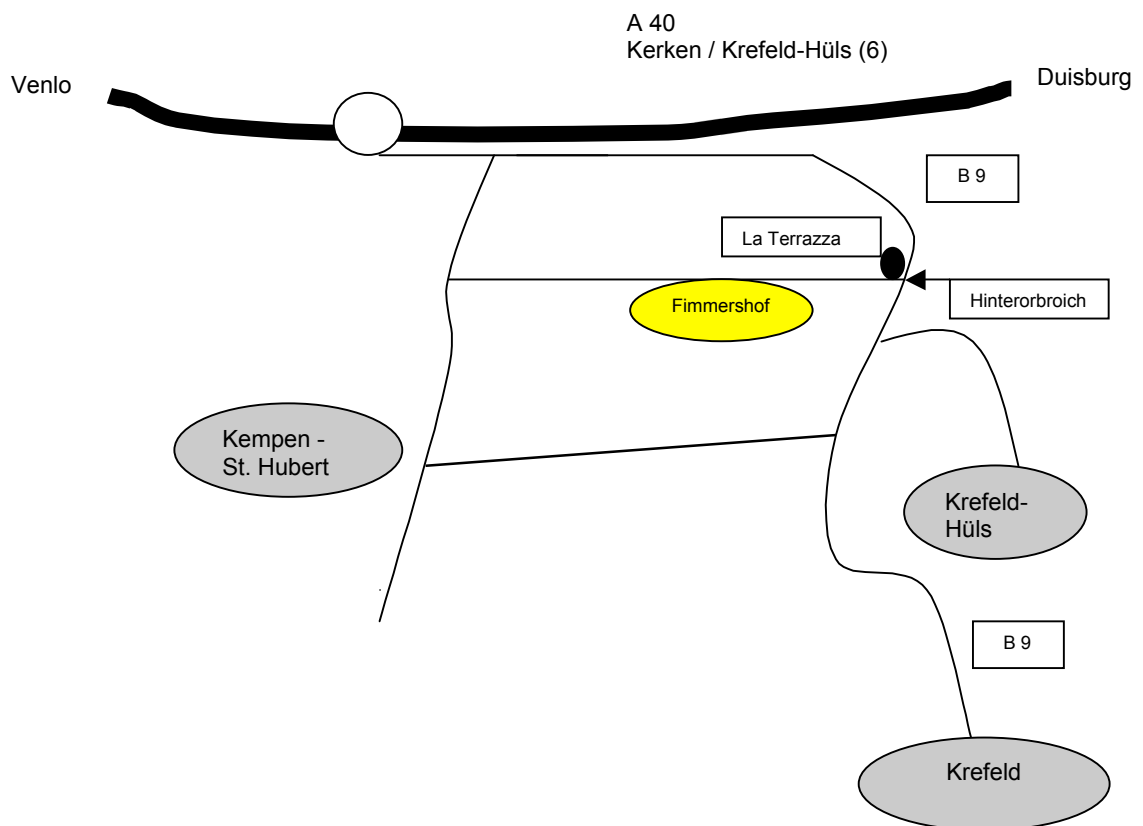

## Ihr Weg zu uns

### Von A 40 Venlo / Duisburg

- Ausfahrt (6) Kerken / Krefeld-Hüls → Richtung Krefeld-Hüls (B 9 / Klever Straße)
- nach ca. 2 km rechts in die Straße Hinterorbroich (Restaurant La Terrazza)
- erster Hof auf der linken Seite

### Von Krefeld

- Krefeld in Richtung A 40 Venlo/Duisburg, Geldern, Kerken (B 9 / Venloer Straße) verlassen
- von der B 9 nach ca. 9,5 km links in die Straße Hinterorbroich (Restaurant La Terrazza)
- erster Hof auf der linken Seite